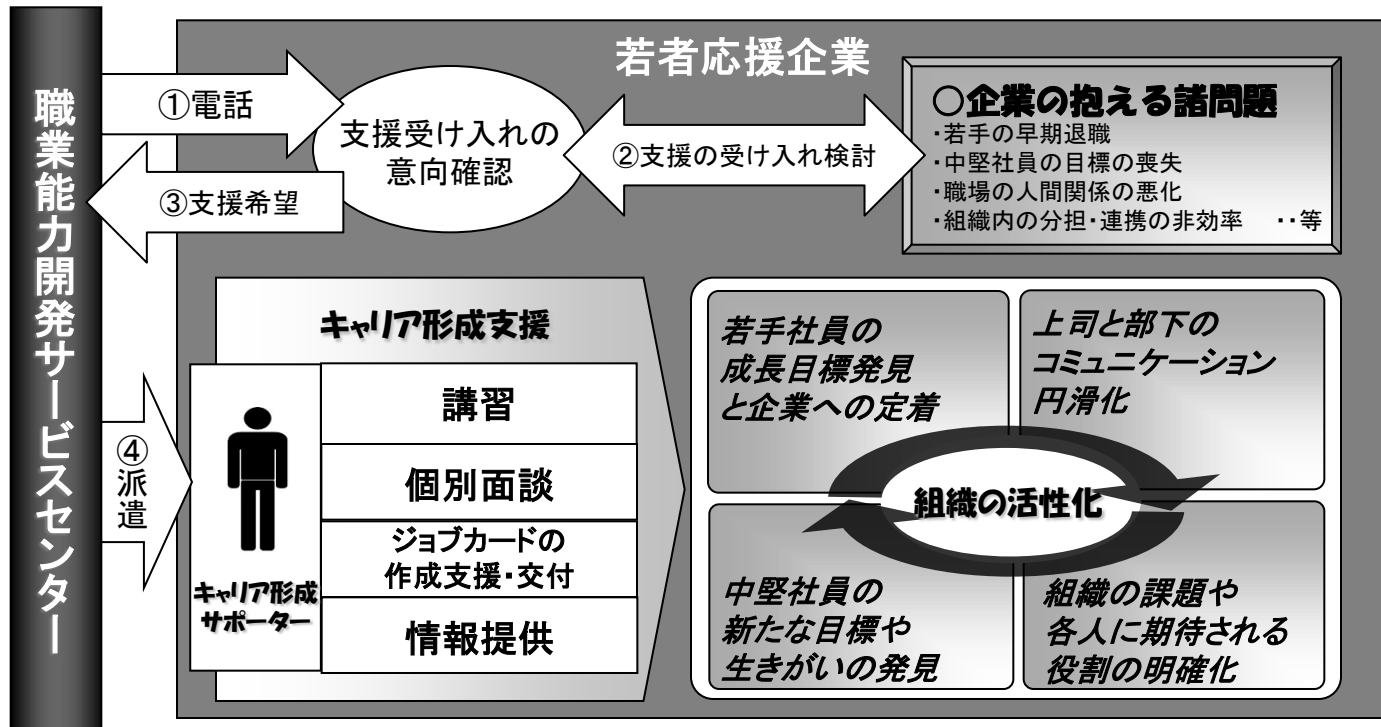

電話の目的

『キャリア形成サポーター』派遣の希望を確認するためです。

・『キャリア形成サポーター』とは

企業経営の知識や人事・労務管理の経験豊富な有資格者です。

- 若手社員に対するキャリア形成の必要性に関する講習
- 管理職・中堅社員の持つべき心得に関する講習
- 従業員との個別面談およびジョブ・カード活用支援・交付
- キャリア形成に関する各種情報提供

…等

キャリア形成に関するお悩みの相談に応じます。

◎キャリア形成サポーターによる支援のフロー